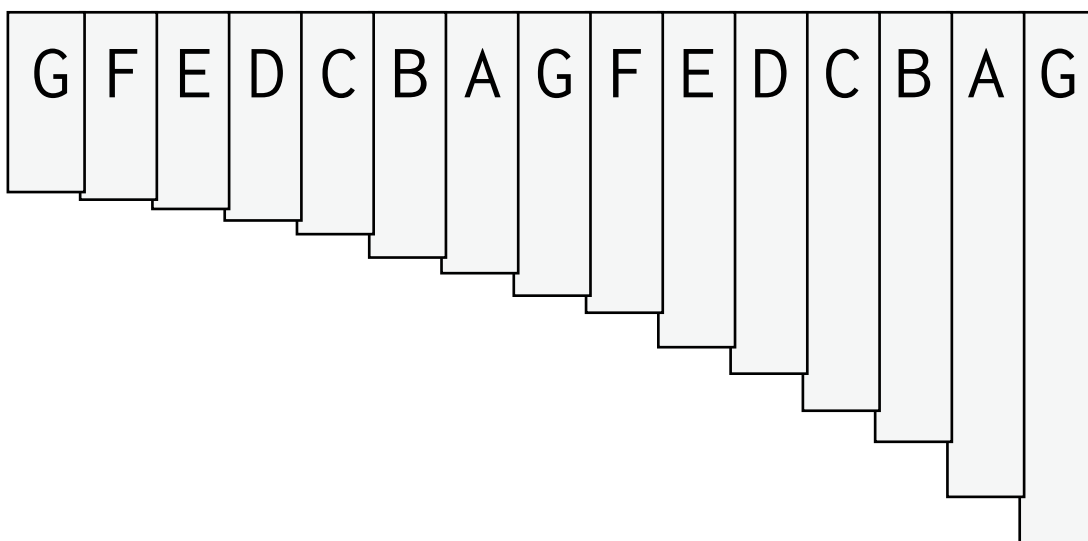

DIATONIC / DIATONISCHE

SONGBOOKS

INSTRUMENT CHARTS

PAN FLUTE / PANFLÖTE

C major, 15 tones / C- Dur, 15 Töne

11 10 9 8 7 6 5 4 3 2 1 0

0 1 2 3 4 5 6 7 8 9 10 11

If this tuning does not fit to your instrument please take a look into the product description.
Wenn diese Stimmung nicht zu ihrem Instrument passt lesen sie diese in der Produktbeschreibung nach.