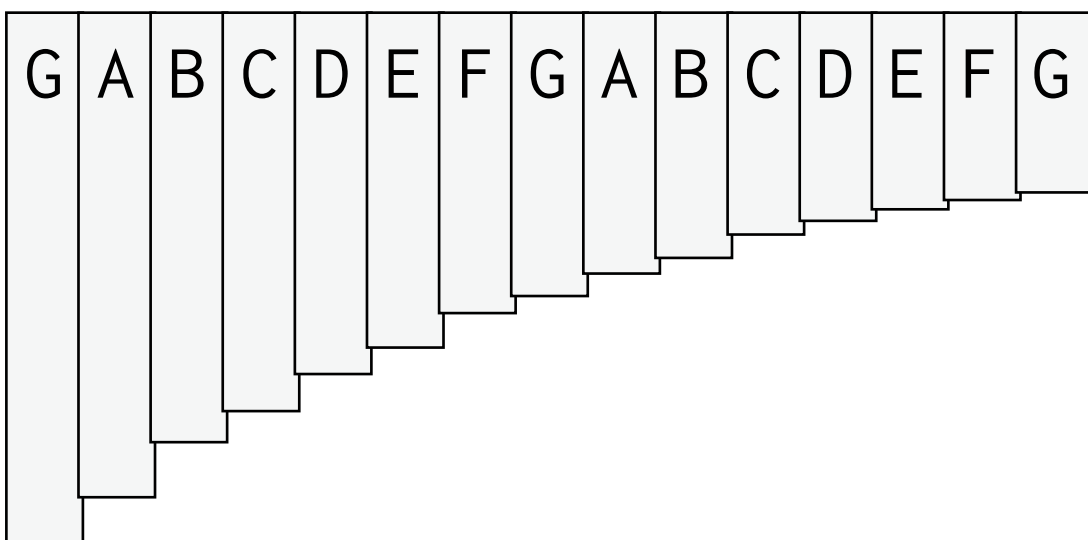

DIATONIC / DIATONISCHE

SONGBOOKS

INSTRUMENT CHARTS

PAN FLUTE / PANFLÖTE

C major, 15 tones / C- Dur, 15 Töne

11 10 9 8 7 6 5 4 3 2 1 0

0 1 2 3 4 5 6 7 8 9 10 11

If this tuning does not fit to your instrument please take a look into the product description.
Wenn diese Stimmung nicht zu ihrem Instrument passt lesen sie diese in der Produktbeschreibung nach.